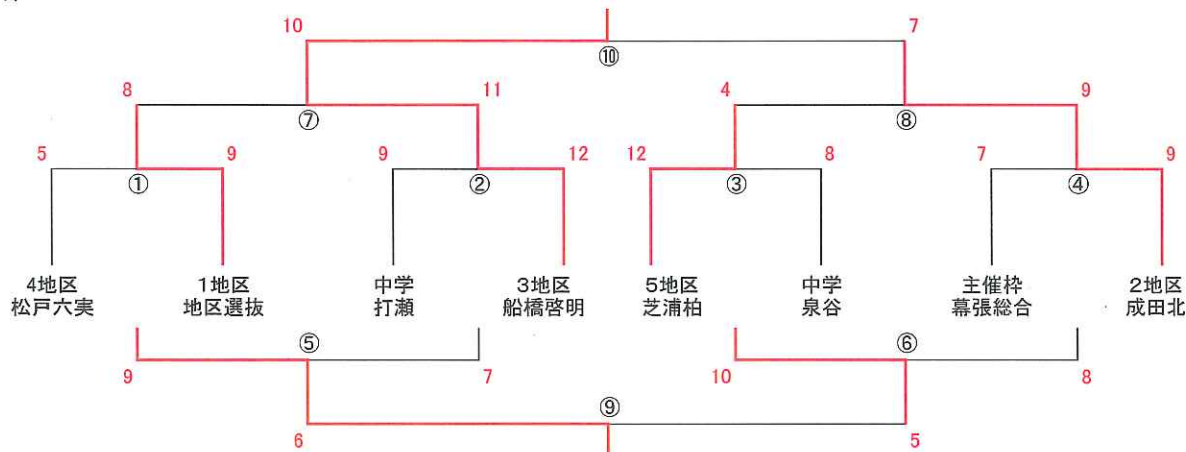

第1回 クラーク杯・三浦雄一郎杯ハンドボール大会

【クラーク杯】

	浦和学院高校	市川高校	昭和学院高校	勝敗	順位
A	浦和学院高校	○ 33-21	○ 24-14	2勝0敗	1位
B	市川高校	× 21-33	× 22-26	0勝2敗	3位
C	昭和学院高校	× 14-24	○ 26-21	1勝1敗	2位

	埼玉栄高校	八千代高校	昭和学院高校	勝敗	順位
a	埼玉栄高校	○ 25-16	× 15-16	1勝1敗	1位
b	八千代高校	× 16-25	○ 23-17	1勝1敗	2位
c	昭和学院高校	○ 16-15	× 17-23	1勝1敗	3位

【三浦雄一郎杯】

男子の部

女子の部

【クラーク杯】

男子の部

- 優勝 浦和学院高等学校
- 2位 昭和学院高等学校
- 3位 市川高等学校

女子の部

- 優勝 埼玉栄高等学校
- 2位 県立八千代高等学校
- 3位 昭和学院高等学校