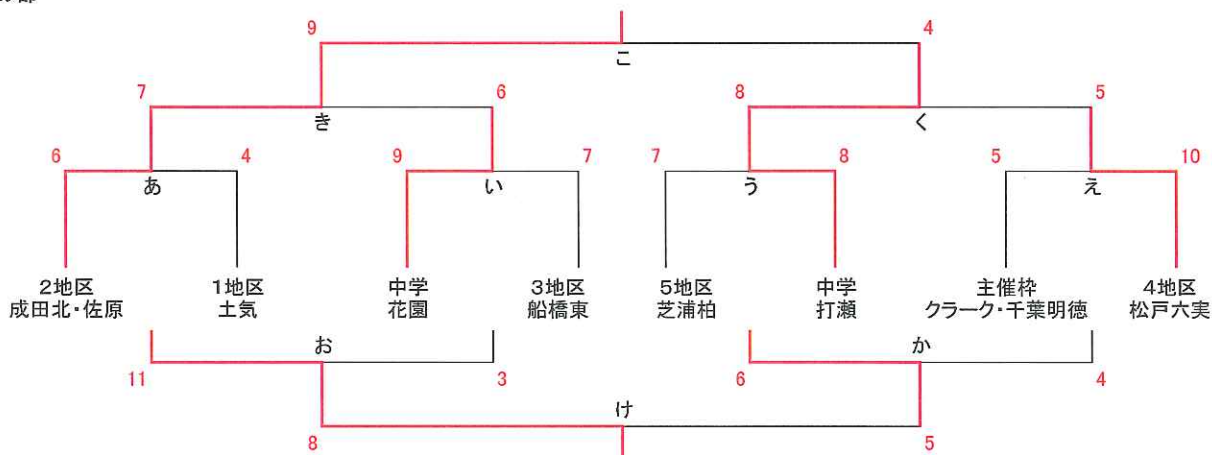

第1回 クラーク杯・三浦雄一郎杯ハンドボール大会

【クラーク杯】

	浦和学院高校	市川高校	昭和学院高校	勝敗	順位
A	浦和学院高校	○ 33-21	○ 24-14	2勝0敗	1位
B	市川高校	× 21-33	× 22-26	0勝2敗	3位
C	昭和学院高校	× 14-24	○ 26-21	1勝1敗	2位

	埼玉栄高校	八千代高校	昭和学院高校	勝敗	順位
a	埼玉栄高校	○ 25-16	× 15-16	1勝1敗	1位
b	八千代高校	× 16-25	○ 23-17	1勝1敗	2位
c	昭和学院高校	○ 16-15	× 17-23	1勝1敗	3位

【三浦雄一郎杯】

男子の部

女子の部

【クラーク杯】

男子の部

- 優勝 浦和学院高等学校
- 2位 昭和学院高等学校
- 3位 市川高等学校

女子の部

- 優勝 埼玉栄高等学校
- 2位 県立八千代高等学校
- 3位 昭和学院高等学校